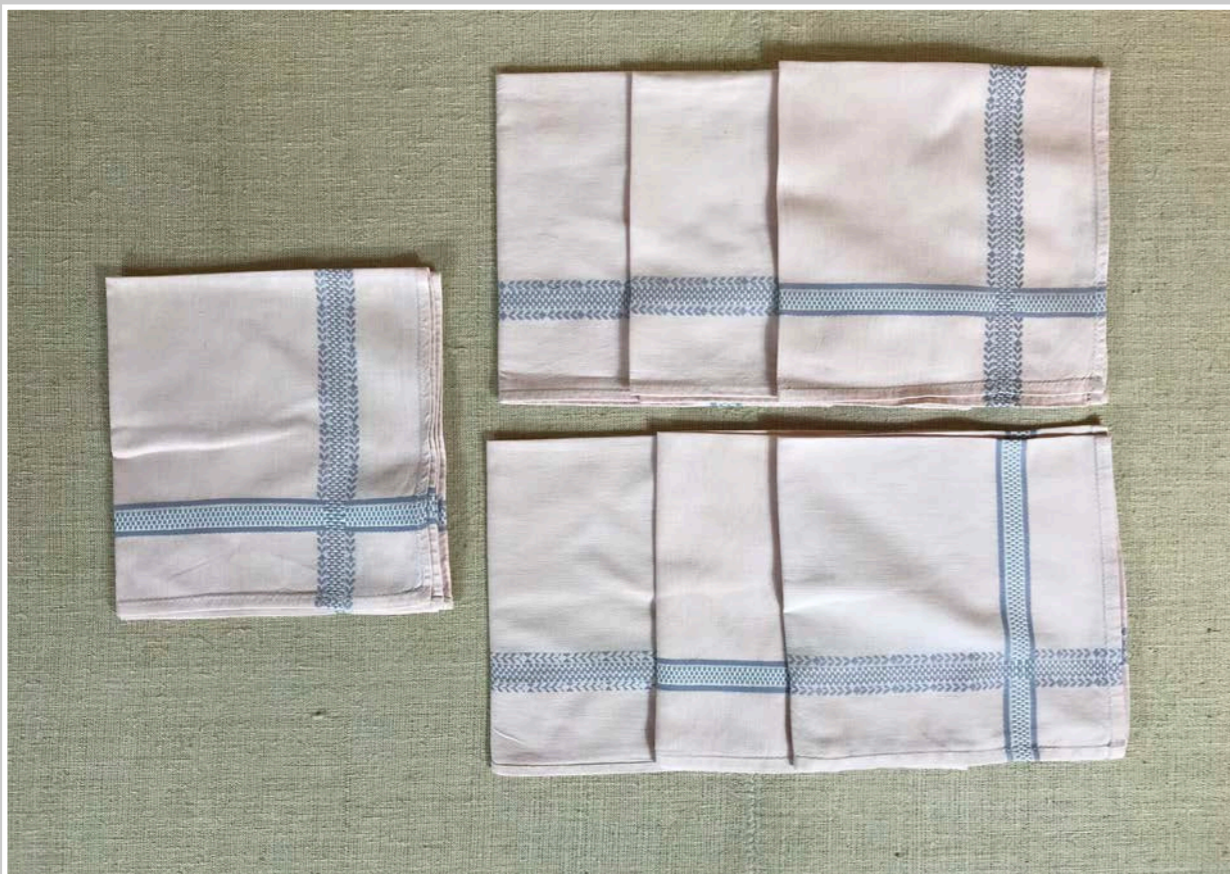

NR 9 TOVAGLIOLI VERDI

NR 2 TOVAGLIOLI ROSA CIPRIA

NR 2 TOVAGLIOLI OCRA

NR 7 TOVAGLIOLI ROSA
42 x 42 cm

TESSUTI VARI COLORI E DIMENSIONI

STROFINACCI ROSA E VERDI

STROFINACCI RIGA AZZURRA E BLU

STROFINACCI AZZURRO E MARRONE