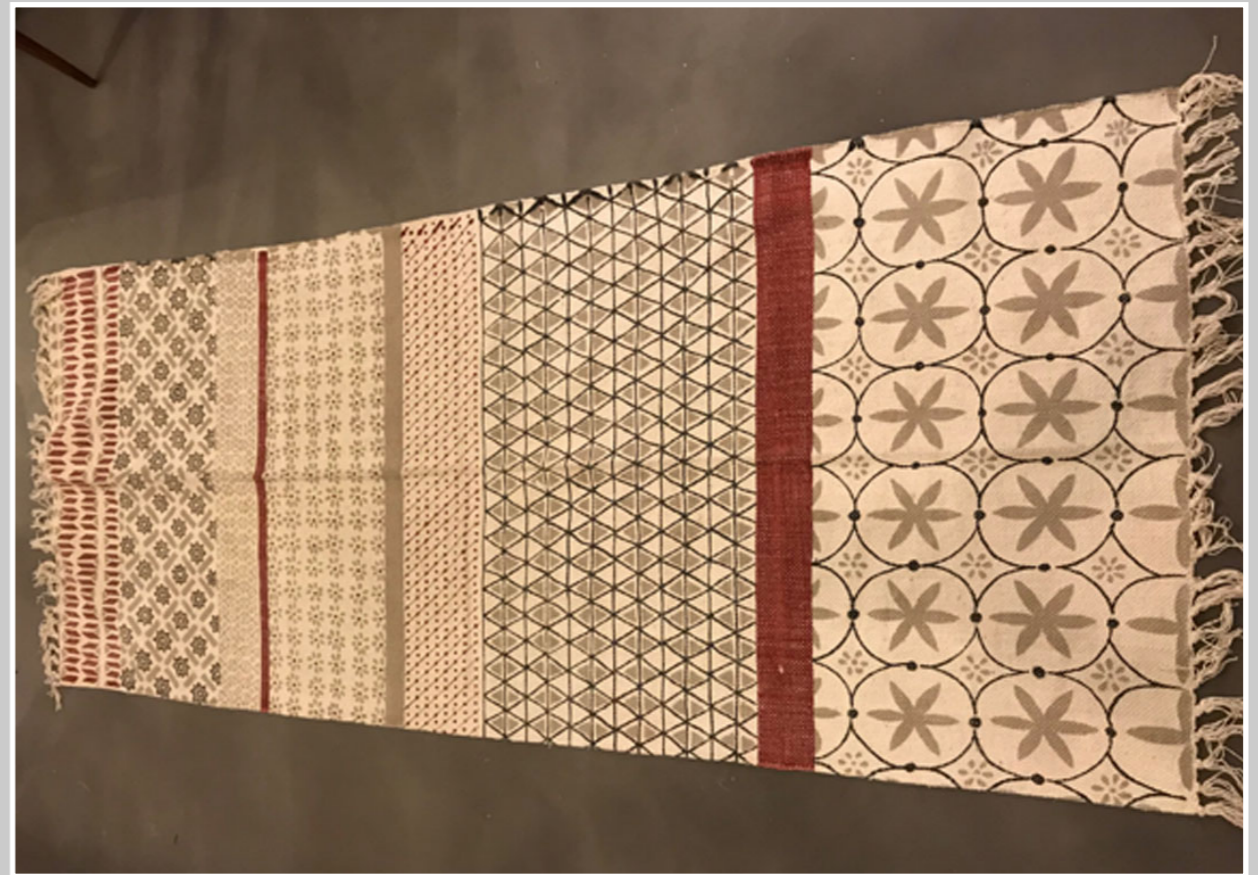

NR 1 TAPPETO ADUM IKEA ROSA
170 x 240 cm

NR 1 TAPPETO ADUM IKEA VERDE
170 x 240 cm

NR 1 TAPPETO ADUM IKEA ROSA
133 x 195 cm

NR 1 TAPPETO TONDO TONI AZZURRI
diam. 140 cm

NR 2 TAPPETI
80 x 210 cm

NR 1 PASSATOIA
70 X 200 cm