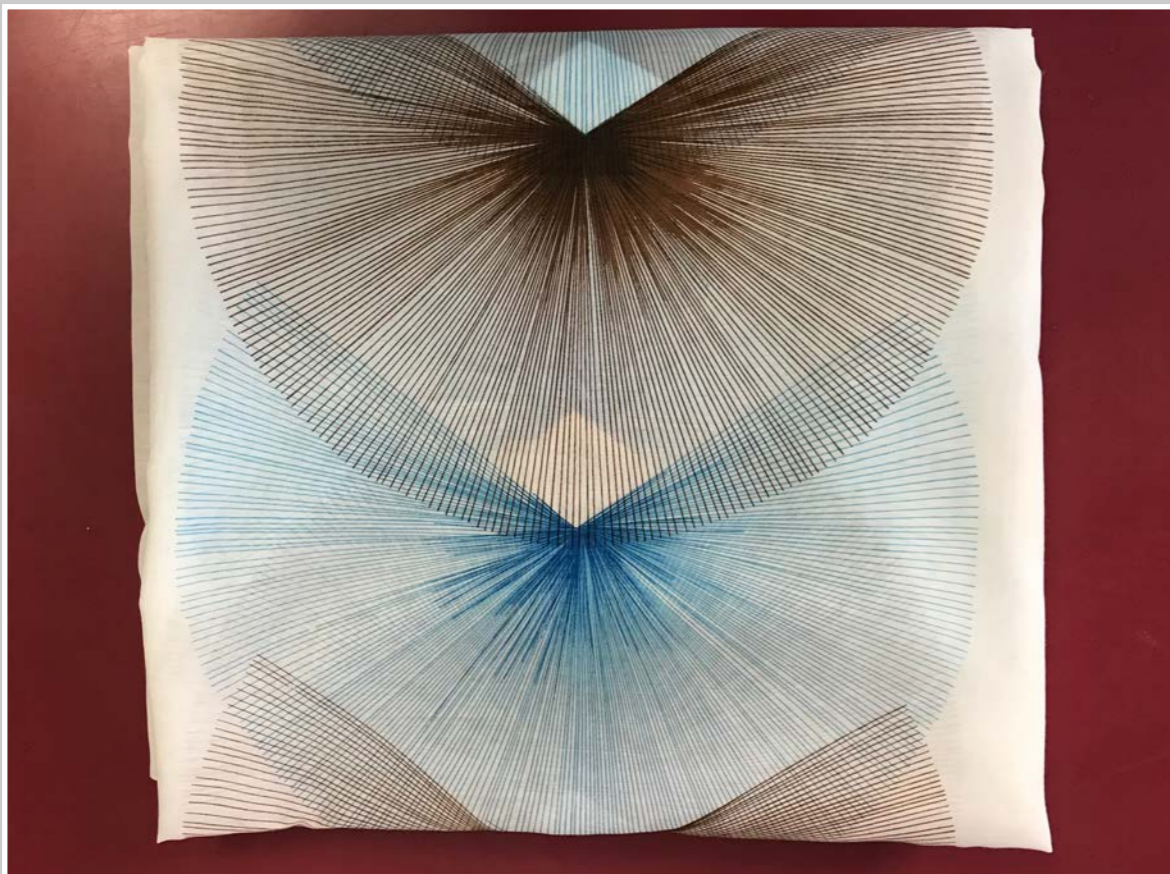

TENDE TESSUTO ANNI '70
nr 4 TELI 200 X h. 300 cm